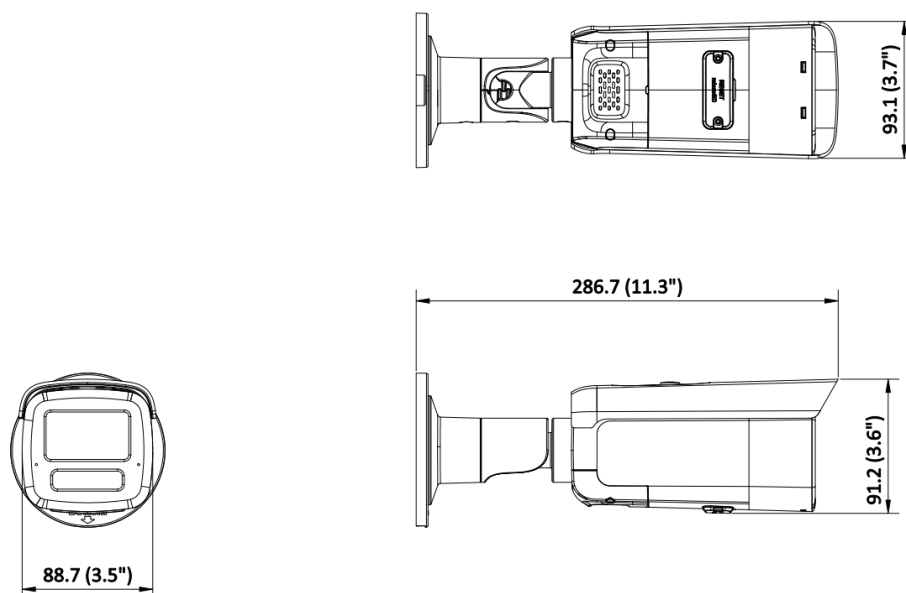

▪ Available Model

DS-2CD2T86G2H-IS2U/SRB(2.8mm)

DS-2CD2T86G2H-IS2U/SRB(4mm)

DS-2CD2T86G2H-IS2U/SL(2.8mm)

DS-2CD2T86G2H-IS2U/SL(4mm)

DS-2CD2T86G2H-IS2U/SRB(2.8mm)/Black

DS-2CD2T86G2H-IS2U/SL(2.8mm)/Black

▪ Dimension

Unit:mm (inch)

▪ **Accessory**

▪ **Optional**

DS-1275ZJ-SUS Vertical pole mount	DS-1276ZJ-SUS Corner mount	DS-1260ZJ Junction box	DS-1280ZJ-S Junction box	DS-1275ZJ-S-SUS Vertical pole mount
				
				

Headquarters