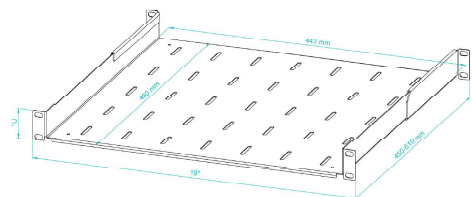

Półka RACK Eco Regulowana 19" 1U 450mm, Szara

Adjustable Shelf RACK Eco 19" 1U 450mm, Grey

SPECYFIKACJA TECHNICZNA TECHNICAL PARAMETERS

KOLOR: COLOUR:	SZARY (RAL 7035) GREY (RAL 7035)
PRODUCENT: PRODUCER:	STALFLEX SP. Z O.O.
MATERIAŁ: MATERIAL:	Blacha zimnowalcowana DC01; Blacha ocynkowana DX51D + Z250 Sheet metal DC01; Galvanized sheet metal DX51D + Z250
GRUBOŚĆ BLACHY: SHEET THICKNESS:	1,0mm ; 1,5mm
WYMIARY ZEWNĘTRZNE: EXTERNAL DIMENSIONS:	(Wysokość/Szerokość/Głębokość w mm) 44x483x450-610 (Height/Width/Depth in mm) 44x483x450-610
WYMIARY OPAKOWANIA: DIMENSIONS OF THE PACKAGE:	(Wysokość/Szerokość/Głębokość w mm) 505x530x58 (Height/Width/Depth in mm) 505x530x58
WAGA NETTO: NET WEIGHT:	2,14 kg
WAGA BRUTTTO: GROSS WIGHT:	2,48 kg
ZASTOSOWANIE: USE:	DO WEWNĄTRZ INDOOR
WYPOSAŻENIE: EQUIPMENT:	ZESTAW MONTAŻOWY ASSEMBLY KIT
OBCIĄŻENIE: LOADING:	30 KG
KLASYFIKACJA IP: INGRESS PROTECTION:	IP20