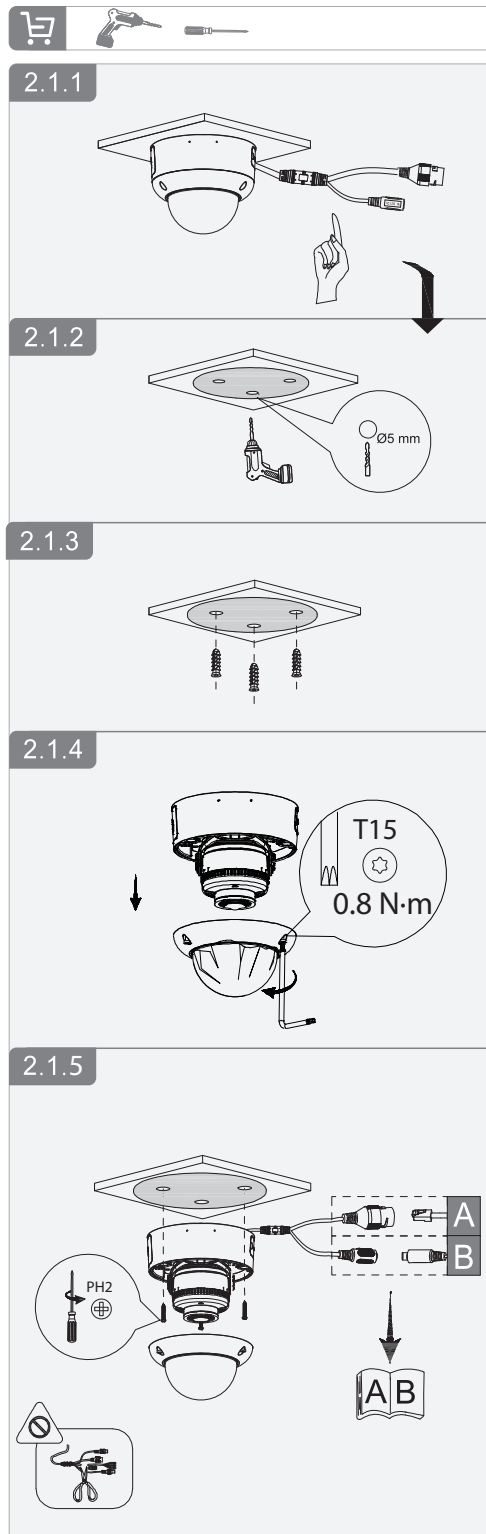

Dome Network Camera

Installation Guide

V1.0.2

A Optional

B

3.1

3.2

3.3

4.1

4.2