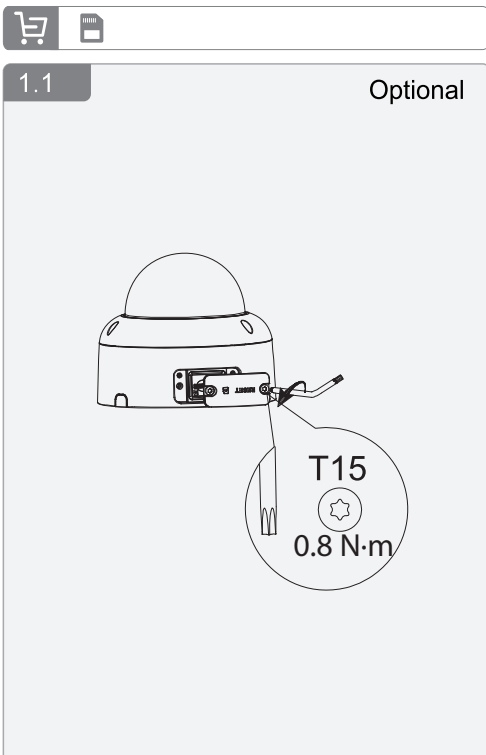

Dome Network Camera

Installation Guide

V1.0.2

A Optional

B

3.1

3.2

3.3