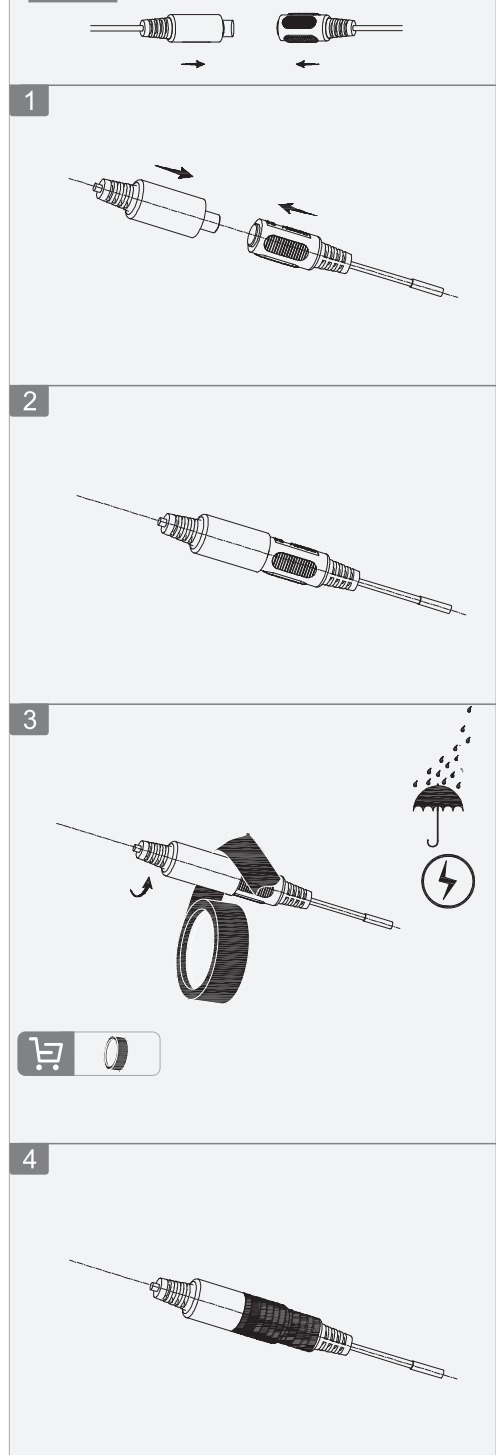

Dome Network Camera

Installation Guide

V1.0.2

A Optional

B

3.1

3.2

3.3

4.1

4.2