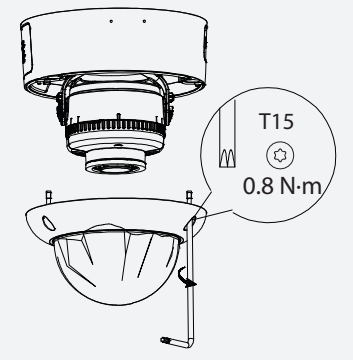

A Optional

B

3.1

3.2

3.3

4.1

4.2