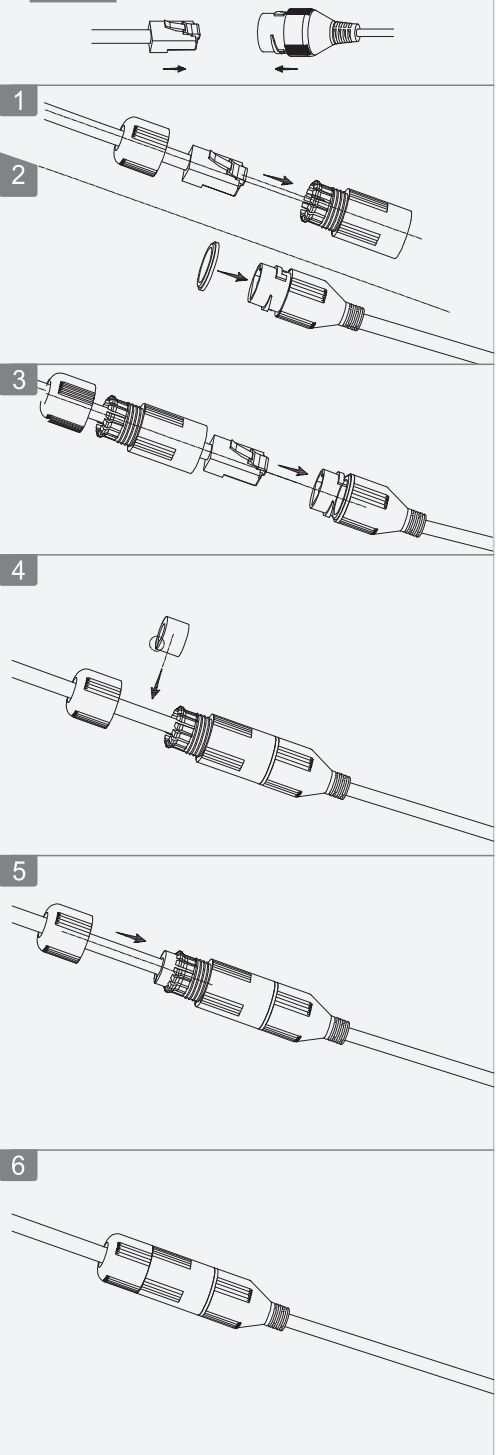

Dome Network Camera

Installation Guide

V1.0.2

A Optional

B

3.1

3.2

3.3

4.1

4.2