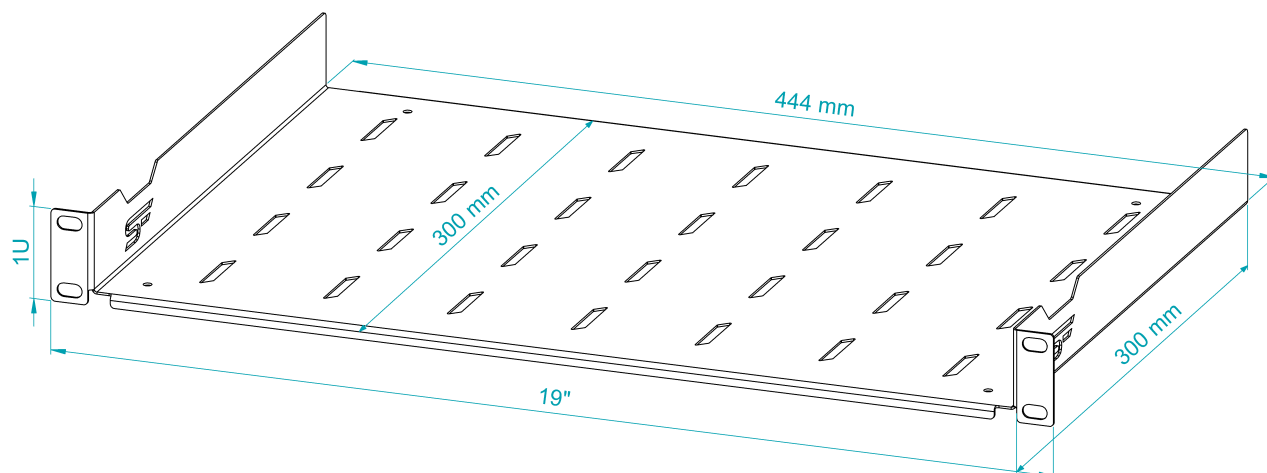

Półka RACK Standard stała 1U 19" 300 czarny

RACK Standard fixed shelf 1U 19" 300 black

SPECYFIKACJA TECHNICZNA TECHNICAL PARAMETERS

KOLOR COLOUR	CZARNY (9005) BLACK (9005)
SYMBOL NAME	S-RSF19-1U-300B
EAN EAN	5903351267953
PRODUCENT PRODUCER	STALFLEX SP. Z O.O.
MATERIAŁ MATERIAL	DC01 (stal czarna zimnowalcowana) SHEET METAL DC01
GRUBOŚĆ BLACHY SHEET THICKNESS	1 MM
WYMIARY ZEWNĘTRZNE EXTERNAL DIMENSIONS	19" 1U 300 mm
WYMIARY OPAKOWANIA [SZxGxW] PACKAGING DIMENSIONS	505x360x58 [MM]
OBCIĄŻENIE LOADING	10 KG
WAGA NETTO NET WEIGHT	1,20 KG
WAGA BRUTTO BRUTTO WEIGHT	1,55 KG
ZASTOSOWANIE USE	DO WEWNĄTRZ INDOOR
WYPOSAŻENIE EQUIPMENT	ZESTAW MONTAŻOWY ASSEMBLY KIT