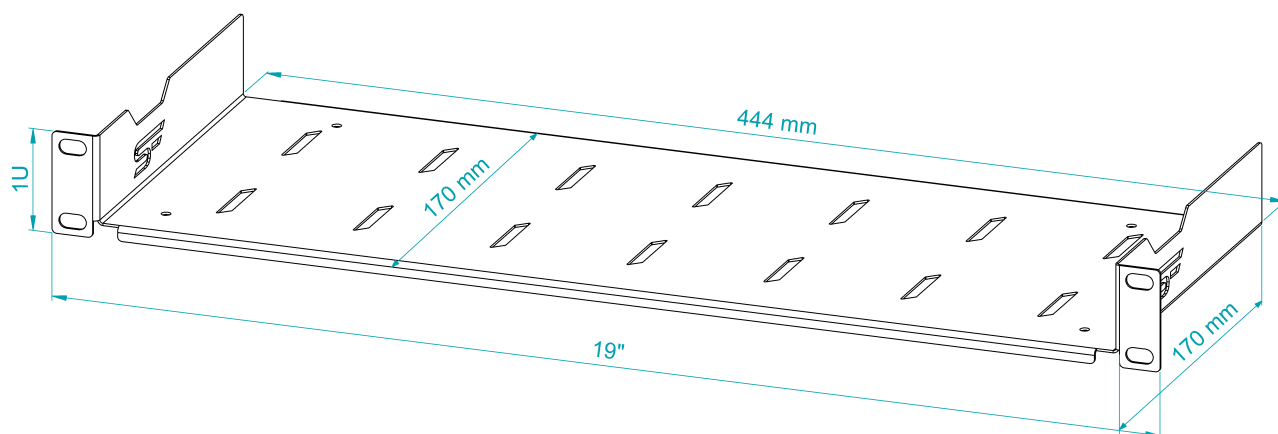

Półka RACK Standard stała 1U 19" 170 szara

RACK Standard fixed shelf 1U 19" 170 grey

SPECYFIKACJA TECHNICZNA TECHNICAL PARAMETERS

KOLOR COLOUR	SZARY (RAL 7035) GREY (RAL 7035)
SYMBOL NAME	S-RSF19-1U-170G
EAN EAN	5903351268011
PRODUCENT PRODUCER	STALFLEX SP. Z O.O.
MATERIAŁ MATERIAL	DC01 (stal czarna zimnowalcowana) SHEET METAL DC01
GRUBOŚĆ BLACHY SHEET THICKNESS	1 MM
WYMIARY ZEWNĘTRZNE EXTERNAL DIMENSIONS	19" 1U 170 mm
WYMIARY OPAKOWANIA [SZxGxW] PACKAGING DIMENSIONS	510x205x60 [MM]
OBCIĄŻENIE LOADING	14 KG
WAGA NETTO NET WEIGHT	0,69 KG
WAGA BRUTTO BRUTTO WEIGHT	1,04 KG
ZASTOSOWANIE USE	DO WEWNĄTRZ INDOOR
WYPOSAŻENIE EQUIPMENT	ZESTAW MONTAŻOWY ASSEMBLY KIT