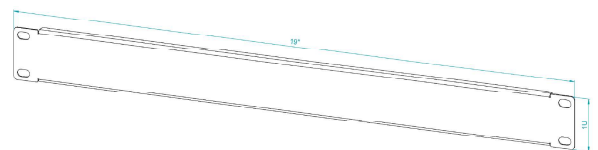

### RACK cover panels 19" 1U, Black

SERIA  
SERIES

**Standard**

19"

1U

### SPECYFIKACJA TECHNICZNA TECHNICAL PARAMETERS

KOLOR: COLOUR:	CZARNY (RAL 9005) BLACK (RAL 9005)
PRODUCENT: PRODUCER:	STALFLEX SP. Z O.O.
MATERIAŁ: MATERIAL:	BLACHA ZIMNOWALCOWANA DC01 SHEET METAL DC01
GRUBOŚĆ BLACHY: SHEET THICKNESS:	1,00 MM
WYMIARY ZEWNĘTRZNE: EXTERNAL DIMENSIONS:	(Wysokość/Szerokość/Głębokość w mm) 483x44x8 (Height/Width/Depth in mm) 483x44x8
WYMIARY OPAKOWANIA: DIMENSIONS OF THE PACKAGE:	(Wysokość/Szerokość/Głębokość w mm) 522x93x47 (Height/Width/Depth in mm) 522x93x47
WAGA NETTO: NET WEIGHT:	0,18 kg
WAGA BRUTTTO: GROSS WIGHT:	0,31 kg
ZASTOSOWANIE: USE:	DO WEWNĄTRZ INDOOR
WYPOSAŻENIE: EQUIPMENT:	ZESTAW MONTAŻOWY ASSEMBLY KIT